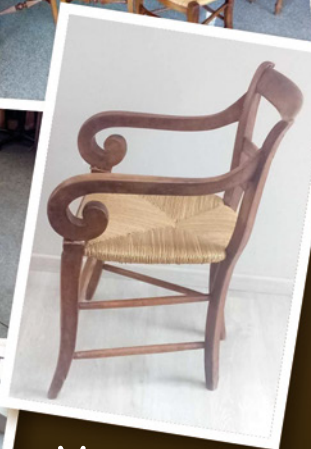

CDTD Frère Francès

Atelier de paillage, cannage traditionnel en Loire Atlantique

Le **CDTD Frère Francès** est une entreprise adaptée de l'**association Valentin Haüy**. Située à Nantes (Loire Atlantique, 44) depuis 1992 notre équipe de chaisiers vous propose tous travaux de paillage, cannage de chaises et fauteuils. Les prestations sont réalisées à la fois à l'atelier de Nantes et également directement chez nos chaisiers déficients visuels travaillant à leur domicile. L'**association Valentin Haüy** œuvre pour une meilleure insertion professionnelle des aveugles et malvoyants.

46 boulevard Jules Verne
44300 NANTES

02 40 52 28 39

Du lundi au vendredi

Site : www.atelierfrerefrances.fr

Mail : cddd@avh.asso.fr

Valentin
HAÜY
Avec les aveugles et les malvoyants
Agir pour l'autonomie